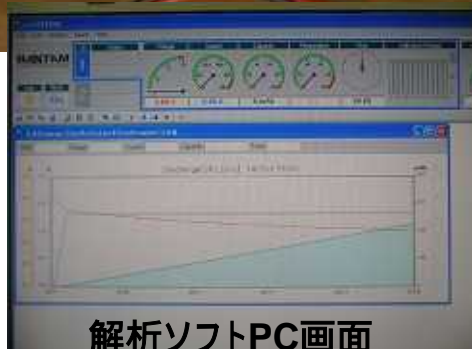

BC8DXと3ピンの6.6v2200を接続するには3 5ピンコードとPQ用アダプターが必要
です。

A123systems Official supplier
Cosmoenergy